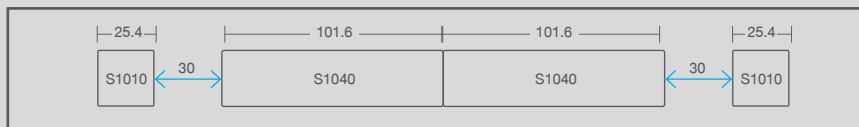

ประตูบานเลื่อน ระแนงแนวนอน

ซี่ S1010 สลับ S1040 gap 30 mm

(แนวตั้ง)