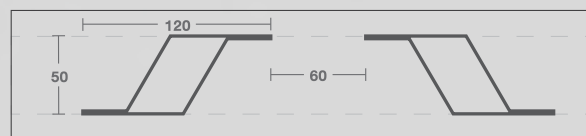

ประตูบานเลื่อน ระแนงแนวตั้ง

ซี่ประตูรุ่น Sheer Gap 6 cm