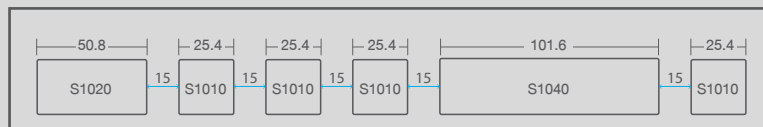

ประตูบานเลื่อน ระแนงแนวตั้ง

ซี่ S1010 สลับ S1020 สลับ S1040