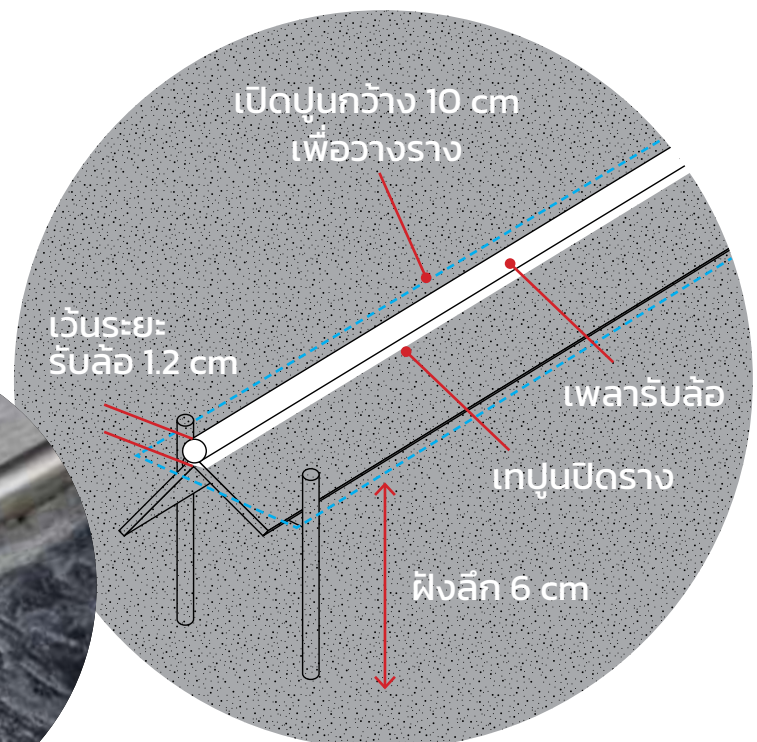

การวางราง ประตูบานเลื่อน

ภาพของจริง

ข้อแนะนำ

เว้นร่องปูนไม่น้อยกว่า 10 ซม. เพื่อวางราง

หลังจากวางราง เทปูนปิดร่องให้เหลือระยะเพลารับล้อลอยขึ้นเหนือปูนไม่น้อยกว่า 1.2 ซม.

*หากไม่เว้นร่องปูนวางราง จะมีค่าใช้จ่ายในการเปิดพื้นเพื่อวางราง