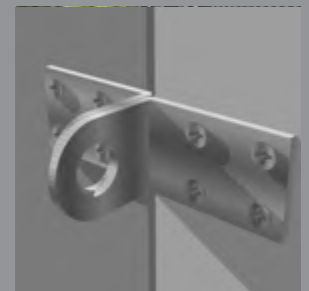

ประกอบจากโรงงาน ถ้ามีมอเตอร์จำเป็น ต้องมีสะพานเฟือง แต่ถ้าไม่มีมอเตอร์ ไม่จำเป็น

ตัวหยุดล้อ (Stopper)

ช่วยหยุดการเลื่อนของบานประตู

ตัวประกอบล้อ

ชุดประกอบบาน

สำหรับบังคับบานให้ตั้งตรง และช่วยป้องกันบานลื่น

ช่อง Stopper

ตัวรับประตู ไม่ให้ประตูด้านบนแกว่ง

หูช้าง

มอเตอร์ไฟฟ้า

ช่วยเลื่อนเปิด-ปิดอัตโนมัติ

Limit switch

ชุดเซนเซอร์ประตูหยุด

IR Sensor

ช่วยกันประตูหนีบ ลดความเสี่ยงต่อเด็ก ๆ และสัตว์เลี้ยง