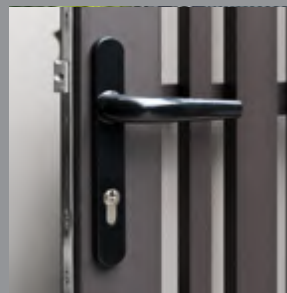

มือจับประตู