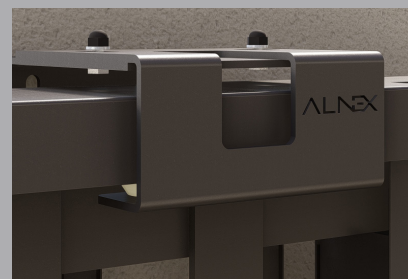

ตัวประกอบบาน