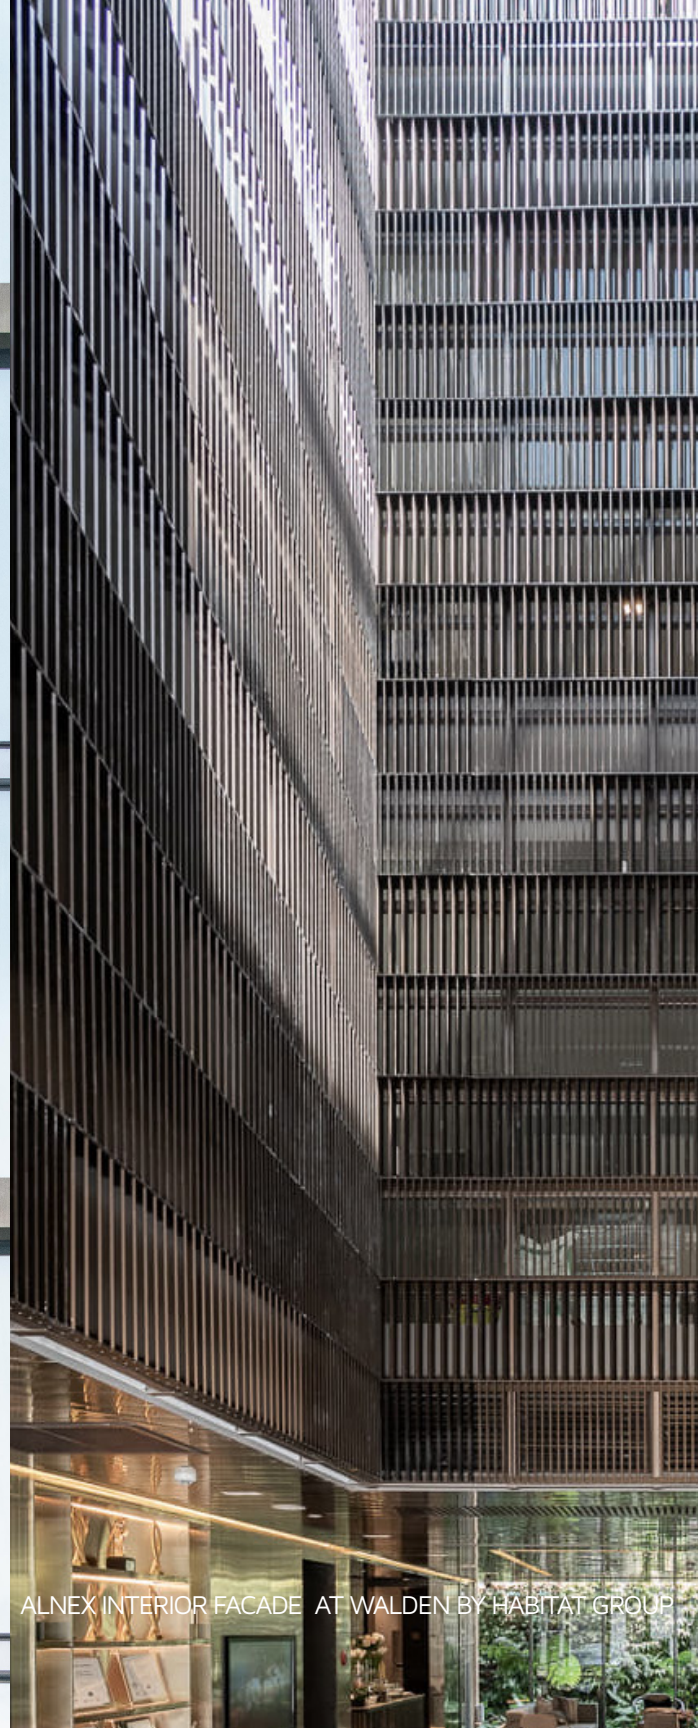

ALNEX INTERIOR FACADE AT WALDEN BY HABITAT GROUP