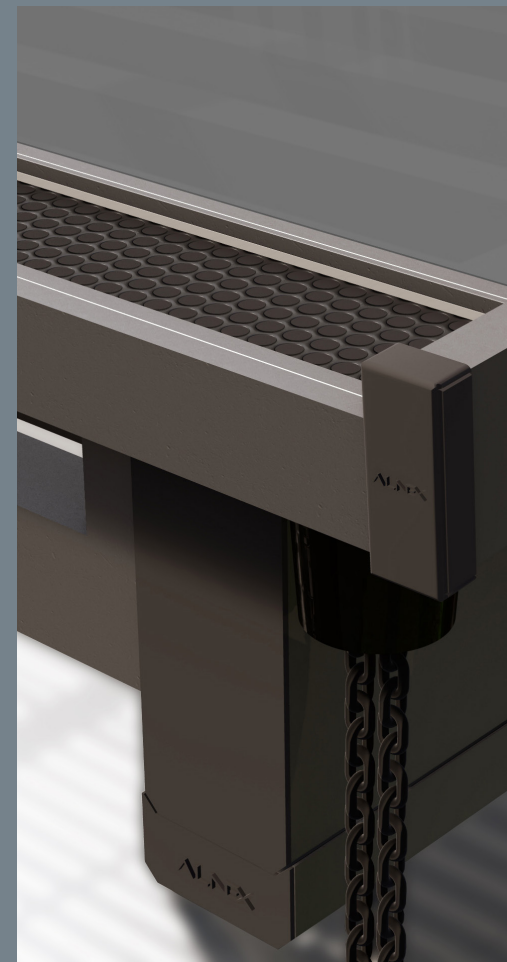

ยื่นได้สูงสุด 3 เมตร *ไม่มีแผ่นโพลีคาร์บอเนตตัน เหมาะกับการตกแต่ง หรือช่วยกรองแสง สามารถเลือกรูปแบบสีระแนงได้

- แบบขนานกับตัวอาคาร
- แบบตั้งฉากกับตัวอาคาร

ALNEX RAIN GUTTER

Built in with every canopy.

รางน้ำลูมิเนียม ติดตั้งสำเร็จ มาพร้อมกับกันสาดมาตรฐานจาก ALNEX