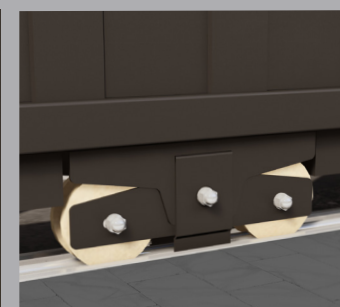

*การติดตั้งจะต้องวางรางประตูบนโครงสร้างคานคอดิน เพื่อความแข็งแรง
หากมีงานโครงสร้างจะมีค่าใช้จ่ายเพิ่มเติม

อุปกรณ์มาตรฐาน เพื่อความปลอดภัย

ตัวประกอบบาน

ขาตั้งและรางประกอบบาน

ตัวรับบาน stopper

ชุดล้อพร้อมก้านนิรภัยกันตกราง