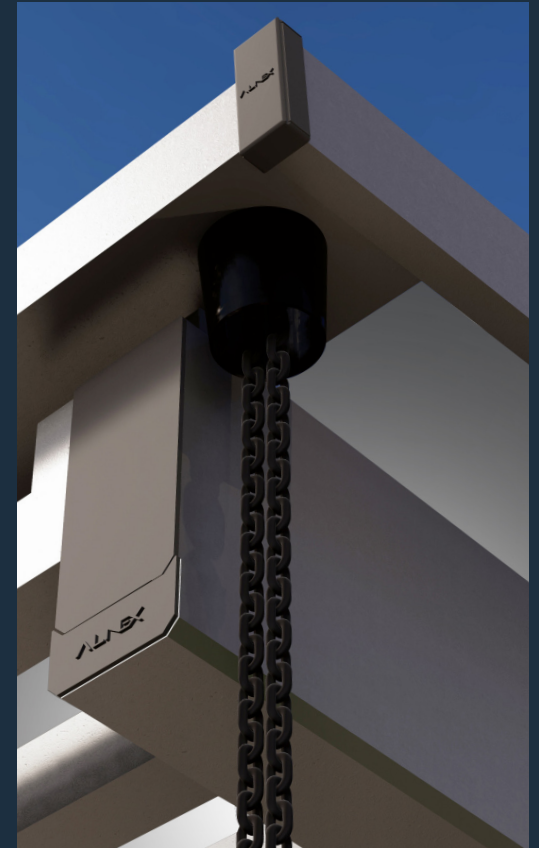

CONNECT CARPORT

Connectable carport systems for unlimited cars parking.

กำหนดขนาด และจำนวนรถที่ต้องการจอดได้ โดยการเชื่อมต่อกันแบบไม่จำกัด มีความลึก 5 เมตร ระยะกว้างระหว่างเสาสูงสุด 2.9 เมตร ติดตั้งด้วยระบบการฝังเสาลงดิน ด้วยตุ้มปูนขนาด 60x60 ซม.