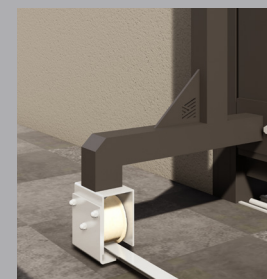

*การติดตั้งจะต้องวางรางประตูบนโครงสร้างคานคอดิน เพื่อความแข็งแรง
หากมีงานโครงสร้างจะมีค่าใช้จ่ายเพิ่มเติม

อุปกรณ์มาตรฐาน เพื่อความปลอดภัย

ตัวประกอบบาน

ขาตั้งและรางประกอบบาน

ตัวรับบาน stopper

ชุดล้อพร้อมก้านนิรภัยกันตกราง